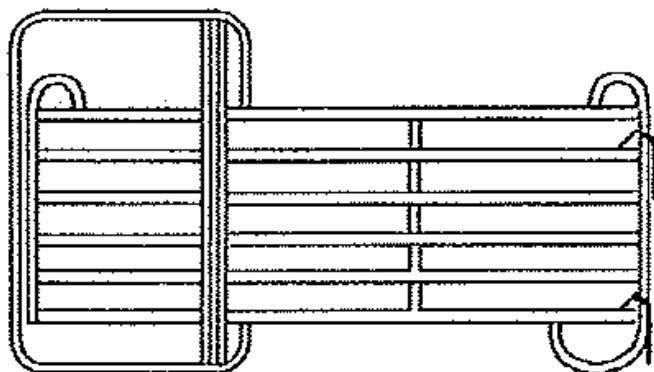

SCHLÜTER

Panel - Grundelemente

RZ 24

Höhe : 160 cm

Länge : 240 cm

RZ 30

Höhe : 160 cm

Länge : 300 cm

RZ 36

Höhe : 160 cm

Länge : 360 cm

Panel Torkombinationen

RB24

Höhe : 220 cm

Breite: 240 cm

RB30

Höhe : 220 cm

Breite: 300 cm

RB36

Höhe : 220 cm

Breite: 360 cm