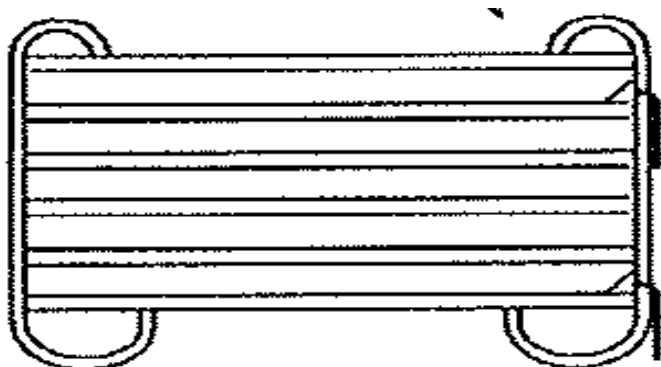

SCHLÜTER

Panel - Grundelemente

RZ 24

Höhe : 160 cm

Länge : 240 cm

RZ 30

Höhe : 160 cm

Länge : 300 cm

RZ 36

Höhe : 160 cm

Länge : 360 cm

Panel Torkombinationen

RB24

Höhe : 220 cm

Breite: 240 cm

RB30

Höhe : 220 cm

Breite: 300 cm

RB36

Höhe : 220 cm

Breite: 360 cm