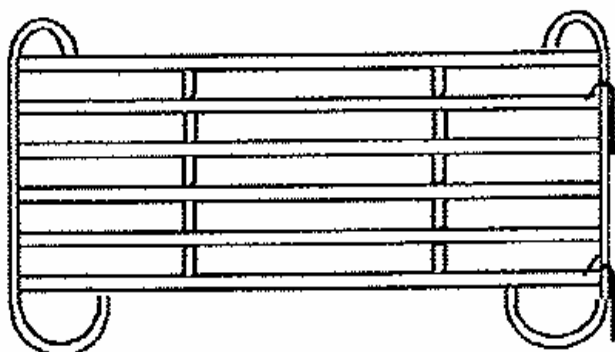

SCHLÜTER

Panel - Grundelemente

RZ 24

Höhe : 160 cm

Länge : 240 cm

RZ 30

Höhe : 160 cm

Länge : 300 cm

RZ 36

Höhe : 160 cm

Länge : 360 cm

Panel Torkombinationen

RB24

Höhe : 220 cm

Breite: 240 cm

RB30

Höhe : 220 cm

Breite: 300 cm

RB36

Höhe : 220 cm

Breite: 360 cm