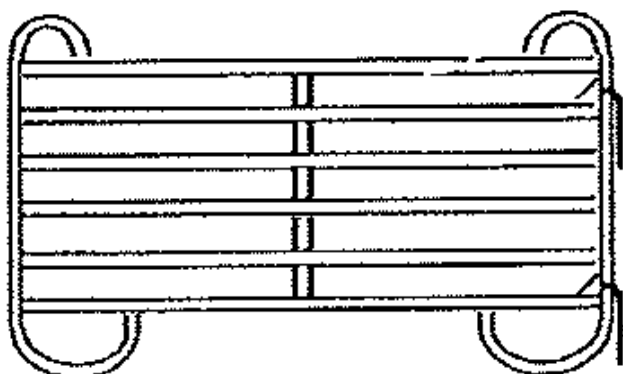

SCHLÜTER

Panel - Grundelemente

RZ 24

Höhe : 160 cm

Länge : 240 cm

RZ 30

Höhe : 160 cm

Länge : 300 cm

RZ 36

Höhe : 160 cm

Länge : 360 cm

Panel Torkombinationen

RB24

Höhe : 220 cm

Breite: 240 cm

RB30

Höhe : 220 cm

Breite: 300 cm

RB36

Höhe : 220 cm

Breite: 360 cm