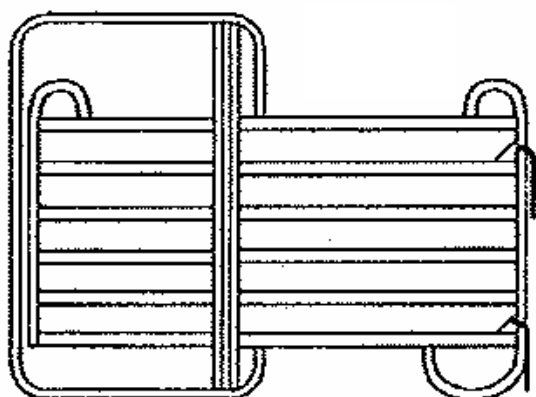

SCHLÜTER

Panel - Grundelemente

RZ 24

Höhe : 160 cm

Länge : 240 cm

RZ 30

Höhe : 160 cm

Länge : 300 cm

RZ 36

Höhe : 160 cm

Länge : 360 cm

Panel Torkombinationen

RB24

Höhe : 220 cm

Breite: 240 cm

RB30

Höhe : 220 cm

Breite: 300 cm

RB36

Höhe : 220 cm

Breite: 360 cm