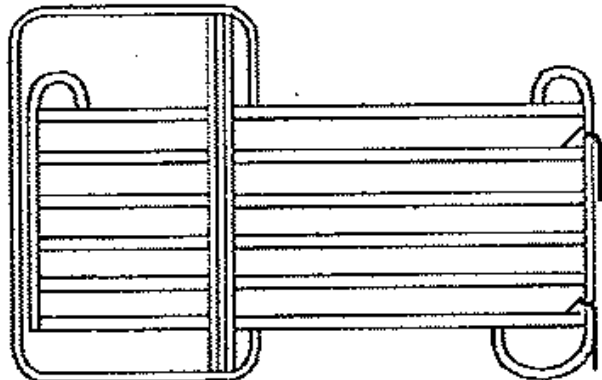

SCHLÜTER

Panel - Grundelemente

RZ 24

Höhe : 160 cm

Länge : 240 cm

RZ 30

Höhe : 160 cm

Länge : 300 cm

RZ 36

Höhe : 160 cm

Länge : 360 cm

Panel Torkombinationen

RB24

Höhe : 220 cm

Breite: 240 cm

RB30

Höhe : 220 cm

Breite: 300 cm

RB36

Höhe : 220 cm

Breite: 360 cm