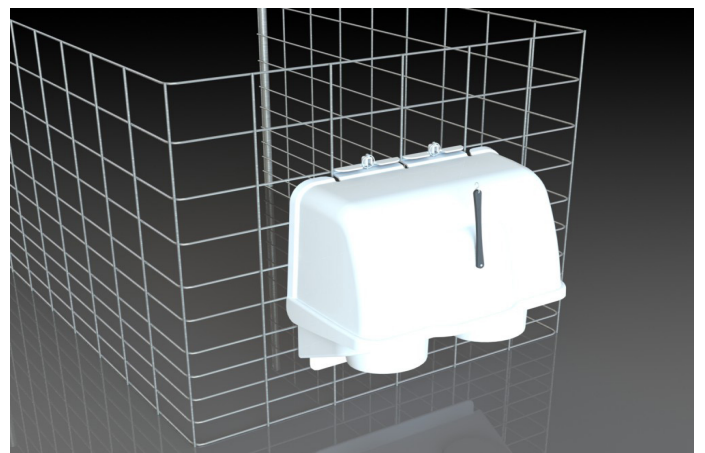

# Deluxe SL-Kälberhütte

Deluxe SL Kälberhütte

Abmessung: 220 x 120 x 135 cm ( 41 Kg )

Agri-2016

Ausziehbare Gitter für SL Kälberhütte

Kälberhütte und Gitter  
kann zusammen umgesetzt werden

80400301

Geräte zur Zaunbefestigung

Agri-2001

Raufe für EXL Kälberhütte  
( inkl. Futtertür )

Agri-1052

Frühstarter Futternapf

Agri-1067

Schutzdach für Eimerhalter  
geeignet für Kälberzaun, Futtertür EXL &  
Ausziehbare Gitter SL Kälberhütte

# Zubehör

Sturmfeste Tür  
für extreme Wetterbedingungen

Agri-2062

Zweiteilige Gitter für SL & EXL Kälberhütten

Abm.: 180 x 140 x 102 cm

80400125

Flaschenhalter  
zur Befestigung am Kälberzaun

Agri-2003