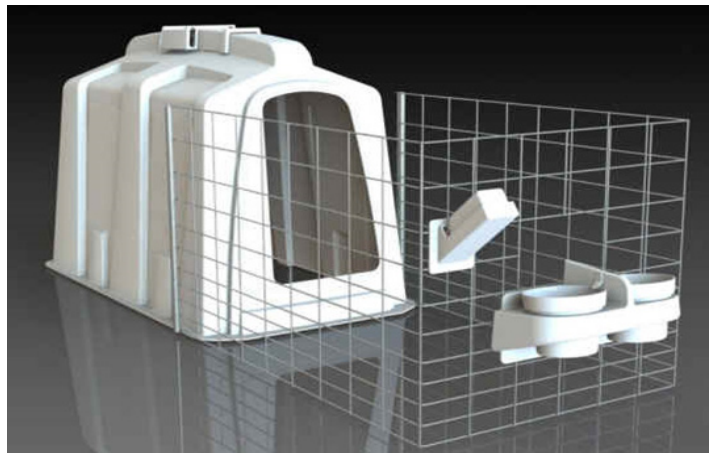

# Deluxe SL-Kälberhütte

Deluxe SL Kälberhütte

Abmessung: 220 x 120 x 135 cm ( 41 Kg )

Agri-2016

Ausziehbare Gitter für SL Kälberhütte

Kälberhütte und Gitter  
kann zusammen umgesetzt werden

80400301

Geräte zur Zaunbefestigung

## Zubehör / EXL-Kälberhütte

SLF Sturmfeste Tür für extreme Wetterbedingungen  
( nur für SL Kälberhütten erhältlich )

Agri-2063

Raufe für SL Kälberhütte ( inkl. Futtertür )

Agri-2052

Flaschenhalter erhältlich zur Befestigung  
an der SL Kälberhütte

Agri-2002

Deluxe EXL Kälberhütte

Abmessung: 250 x 160 x 140 cm ( 62 Kg )

Leicht zu öffnende Futtertür an der Vorderseite

Agri-1073

Kunststoffrohre an der Vorderseite

Agri-1041