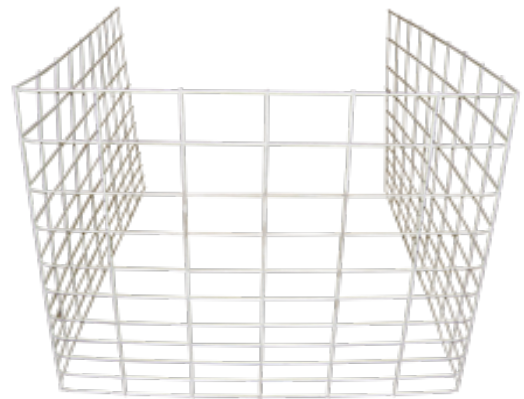

Kälberzaun nicht vorgeschritten

Agri-2001